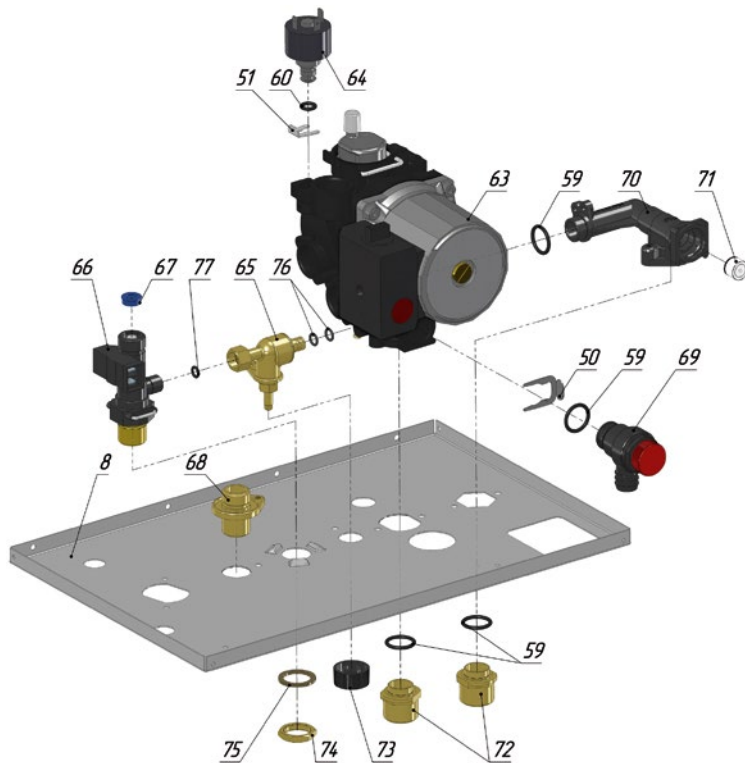

СОСТАВНЫЕ ЧАСТИ ГИДРОГРУППЫ 10037608107500

Условные обозначения

63	Насос OTSL 15/5-3 CRF9 21000606511800
64	Датчик давления 21000605300200
65	Узел подпитки с обратным клапаном 30029606001700
66	Датчик протока ГВС Eltek 21000605000800
67	Ограничитель протока ГВС ГВС LT.10 21000607300400
68	Штуцер 1/2 с фланцем 21000607608300
69	Клапан предохранительный 21000607200600

№	Внешний вид	Наименование	Код
1		Панель задняя	7424-00.011-01
2		Кронштейн	7424-00.016
3		Панель верхняя	7424-00.013
4		Прокладка	8223-01.007
5		Воротник	8223-01.006
6		Панель боковая в сборе	7424-11.000
7		Панель передняя в сборе	7424-10.000
8		Панель нижняя	7424-00.014

Запасные части к котлам

№	Внешний вид	Наименование	Код
27		Трубка силиконовая 5,0 x 1,5 L=35 мм L=140 мм L=180 мм	7424-00.071 7224-00.016 8223-00.016
28		Корпус блока управления	7424-00.035
29		Кнопки	7424-07.002
30		Плата дисплея с кабелем LCD8	
31		Плата 1966	
32		Крышка блока управления	7424-00.036
33		Клемма заземления	3596 MC92
34		Кронштейн блока управления	7424-00.033
35		Гидрогруппа	10037608107500

№	Внешний вид	Наименование	Код
36		Манометр	AAL40616
37		Манжета манометра	7424-00.044
38		Регулятор газовый	VGU56S.A1109
39		Труба ГВС выходная	7424-03.000
40		Труба ГВС входная	7424-04.000
41		Труба	7424-05.000
42		Труба КО входная	7424-00.042
43		Труба КО выходная	7424-00.041
44		Труба бака	401.201A